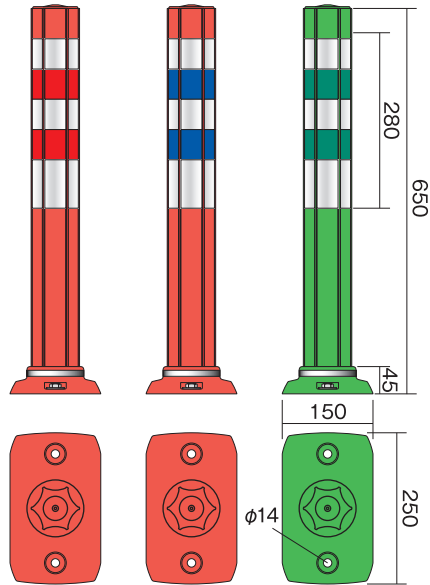

# ウェーブポスト HI-シリーズ スリムベース (E-BASE)

WP-80EO-WO-H WP-80EO-WB-H WP-80EG-WG-H

25,000円 25,000円 25,000円

WP-65EO-WO-H WP-65EO-WB-H WP-65EG-WG-H

22,500円 22,500円 22,500円

# ウェーブポスト S-シリーズ スリムベース (E-BASE)

WP-80EO-WO-S WP-80EO-WB-S WP-80EG-WG-S

16,300円 16,300円 16,300円

WP-65EO-WO-S WP-65EO-WB-S WP-65EG-WG-S

14,800円 14,800円 14,800円

WP-40EO-WO-S WP-40EO-WB-S WP-40EG-WG-S

13,300円 13,300円 13,300円