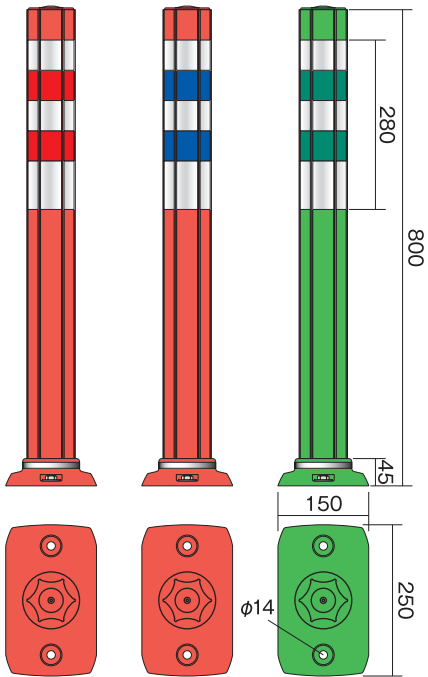

白線や縁石の上にスッキリ収まるスリムベース

# ウェーブポスト HI-シリーズ スリムベース (E-BASE)

WP-80EO-WO-H WP-80EO-WB-H WP-80EG-WG-H

25,000円 25,000円 25,000円

WP-65EO-WO-H WP-65EO-WB-H WP-65EG-WG-H

22,500円 22,500円 22,500円

# ウェーブポスト S-シリーズ スリムベース (E-BASE)

WP-80EO-WO-S WP-80EO-WB-S WP-80EG-WG-S

16,300円 16,300円 16,300円

WP-65EO-WO-S WP-65EO-WB-S WP-65EG-WG-S

14,800円 14,800円 14,800円

WP-40EO-WO-S WP-40EO-WB-S WP-40EG-WG-S

13,300円 13,300円 13,300円