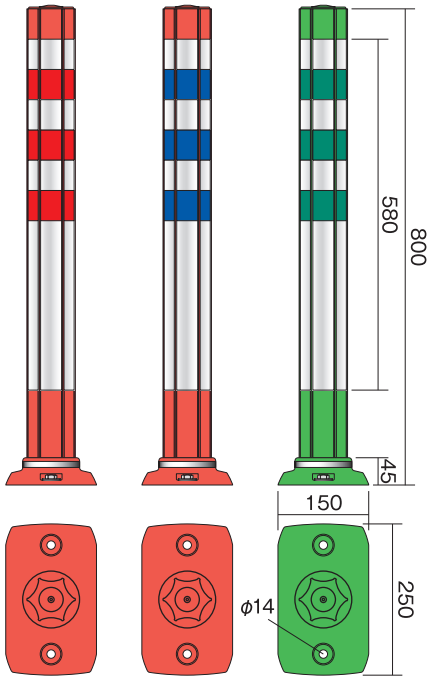

白線や縁石の上にスッキリ収まるスリムベース

## 白線の上に設置した例

- ◎ 幅 15cm のスリムベース
- ◎ 着脱式 2 本脚で除雪車にも対応
- ◎ 光触媒防汚コーティング 超高輝度反射材
- ◎ 踏まれても反射面を保護する特殊六角構造

# ウェーブポスト HI-シリーズ スリムベース (E-BASE)

WP-80EO-WO-H WP-80EO-WB-H WP-80EG-WG-H

25,000円 25,000円 25,000円

WP-65EO-WO-H WP-65EO-WB-H WP-65EG-WG-H

22,500円 22,500円 22,500円

# ウェーブポスト S-シリーズ スリムベース (E-BASE)

WP-80EO-WO-S WP-80EO-WB-S WP-80EG-WG-S

16,300円 16,300円 16,300円

WP-65EO-WO-S WP-65EO-WB-S WP-65EG-WG-S

14,800円 14,800円 14,800円

WP-40EO-WO-S WP-40EO-WB-S WP-40EG-WG-S

13,300円 13,300円 13,300円