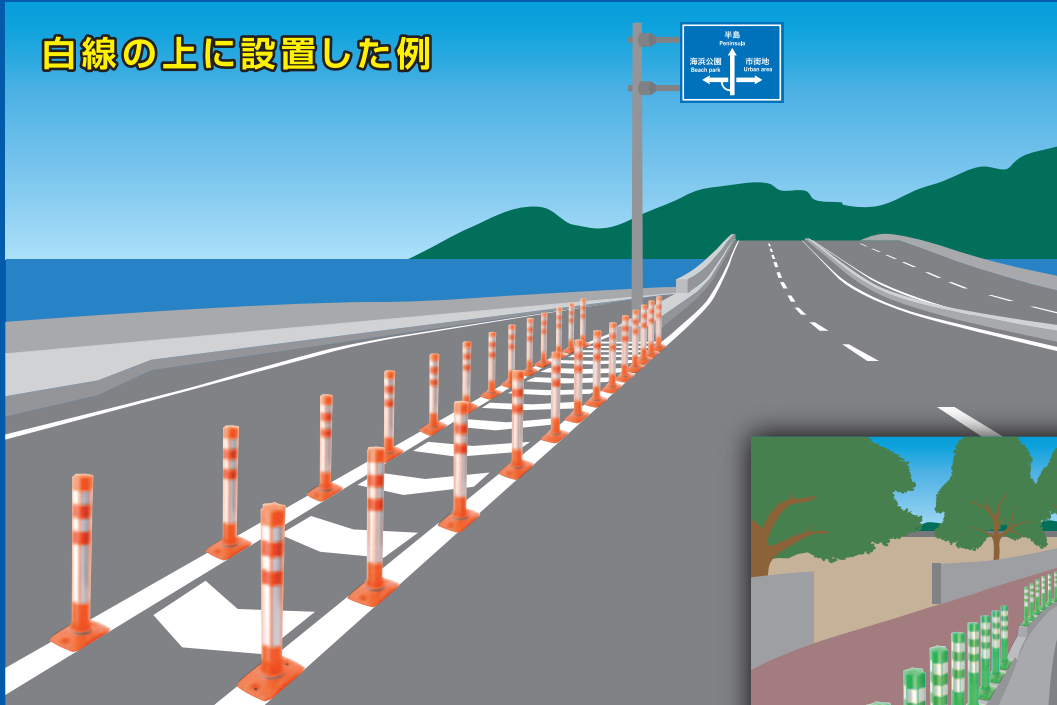

白線の上に設置した例

- ◎ 幅 15cm のスリムベース
- ◎ 着脱式 2 本脚で除雪車にも対応
- ◎ 光触媒防汚コーティング 超高輝度反射材
- ◎ 踏まれても反射面を保護する特殊六角構造