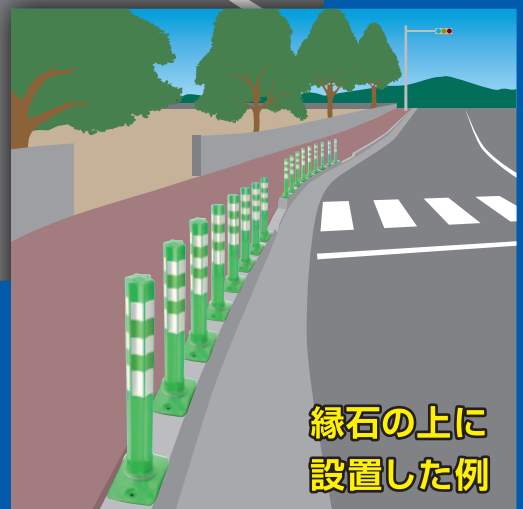

縁石の上に 設置した例

エヌティーダブリュー株式会社

TEL.04-7176-3781

<http://www.ntw-wave.co.jp>