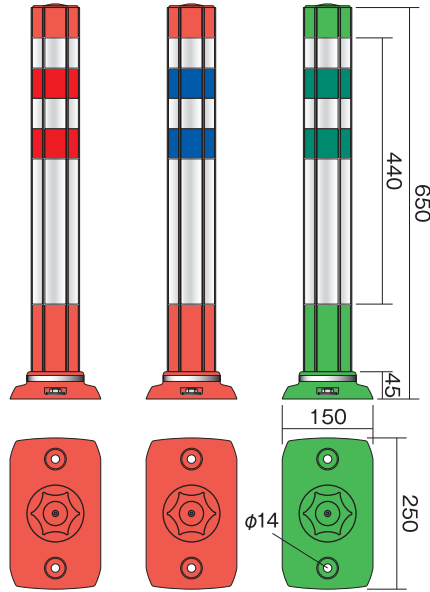

白線や縁石の上にスッキリ収まるスリムベース

## 白線の上に設置した例

- ◎ 幅 15cm のスリムベース
- ◎ 着脱式 2 本脚で除雪車にも対応
- ◎ 光触媒防汚コーティング 超高輝度反射材
- ◎ 踏まれても反射面を保護する特殊六角構造

# ウェーブポスト HI-シリーズ スリムベース (E-BASE)

WP-80EO-WO-H WP-80EO-WB-H WP-80EG-WG-H

25,000円 25,000円 25,000円

WP-65EO-WO-H WP-65EO-WB-H WP-65EG-WG-H

22,500円 22,500円 22,500円

# ウェーブポスト S-シリーズ スリムベース (E-BASE)

WP-80EO-WO-S WP-80EO-WB-S WP-80EG-WG-S

16,300円 16,300円 16,300円

WP-65EO-WO-S WP-65EO-WB-S WP-65EG-WG-S

14,800円 14,800円 14,800円

WP-40EO-WO-S WP-40EO-WB-S WP-40EG-WG-S

13,300円 13,300円 13,300円