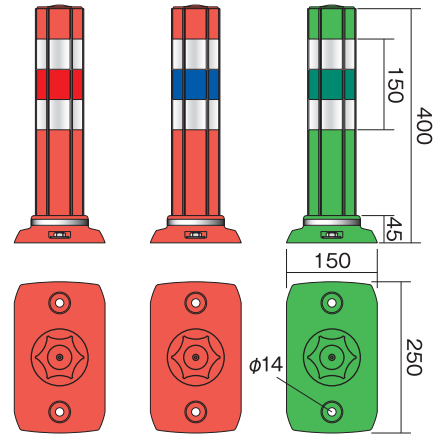

白線や縁石の上にスッキリ収まるスリムベース

# ウェーブポスト HI-シリーズ スリムベース (E-BASE)

WP-80EO-WO-H WP-80EO-WB-H WP-80EG-WG-H

25,000円 25,000円 25,000円

WP-65EO-WO-H WP-65EO-WB-H WP-65EG-WG-H

22,500円 22,500円 22,500円

# ウェーブポスト S-シリーズ スリムベース (E-BASE)

WP-80EO-WO-S WP-80EO-WB-S WP-80EG-WG-S

16,300円 16,300円 16,300円

WP-65EO-WO-S WP-65EO-WB-S WP-65EG-WG-S

14,800円 14,800円 14,800円

WP-40EO-WO-S WP-40EO-WB-S WP-40EG-WG-S

13,300円 13,300円 13,300円