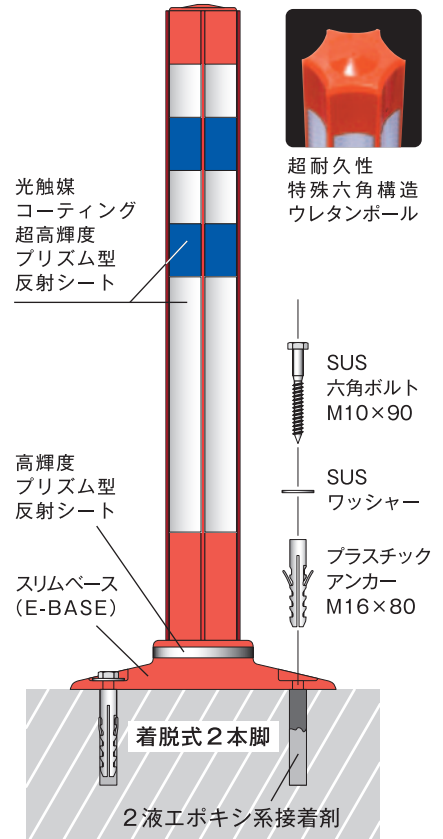

白線や縁石の上にスッキリ収まるスリムベース

# ウェーブポスト HI-シリーズ スリムベース (E-BASE)

WP-80EO-WO-H WP-80EO-WB-H WP-80EG-WG-H

25,000円 25,000円 25,000円

WP-65EO-WO-H WP-65EO-WB-H WP-65EG-WG-H

22,500円 22,500円 22,500円

# ウェーブポスト S-シリーズ スリムベース (E-BASE)

WP-80EO-WO-S WP-80EO-WB-S WP-80EG-WG-S

16,300円 16,300円 16,300円

WP-65EO-WO-S WP-65EO-WB-S WP-65EG-WG-S

14,800円 14,800円 14,800円

WP-40EO-WO-S WP-40EO-WB-S WP-40EG-WG-S

13,300円 13,300円 13,300円